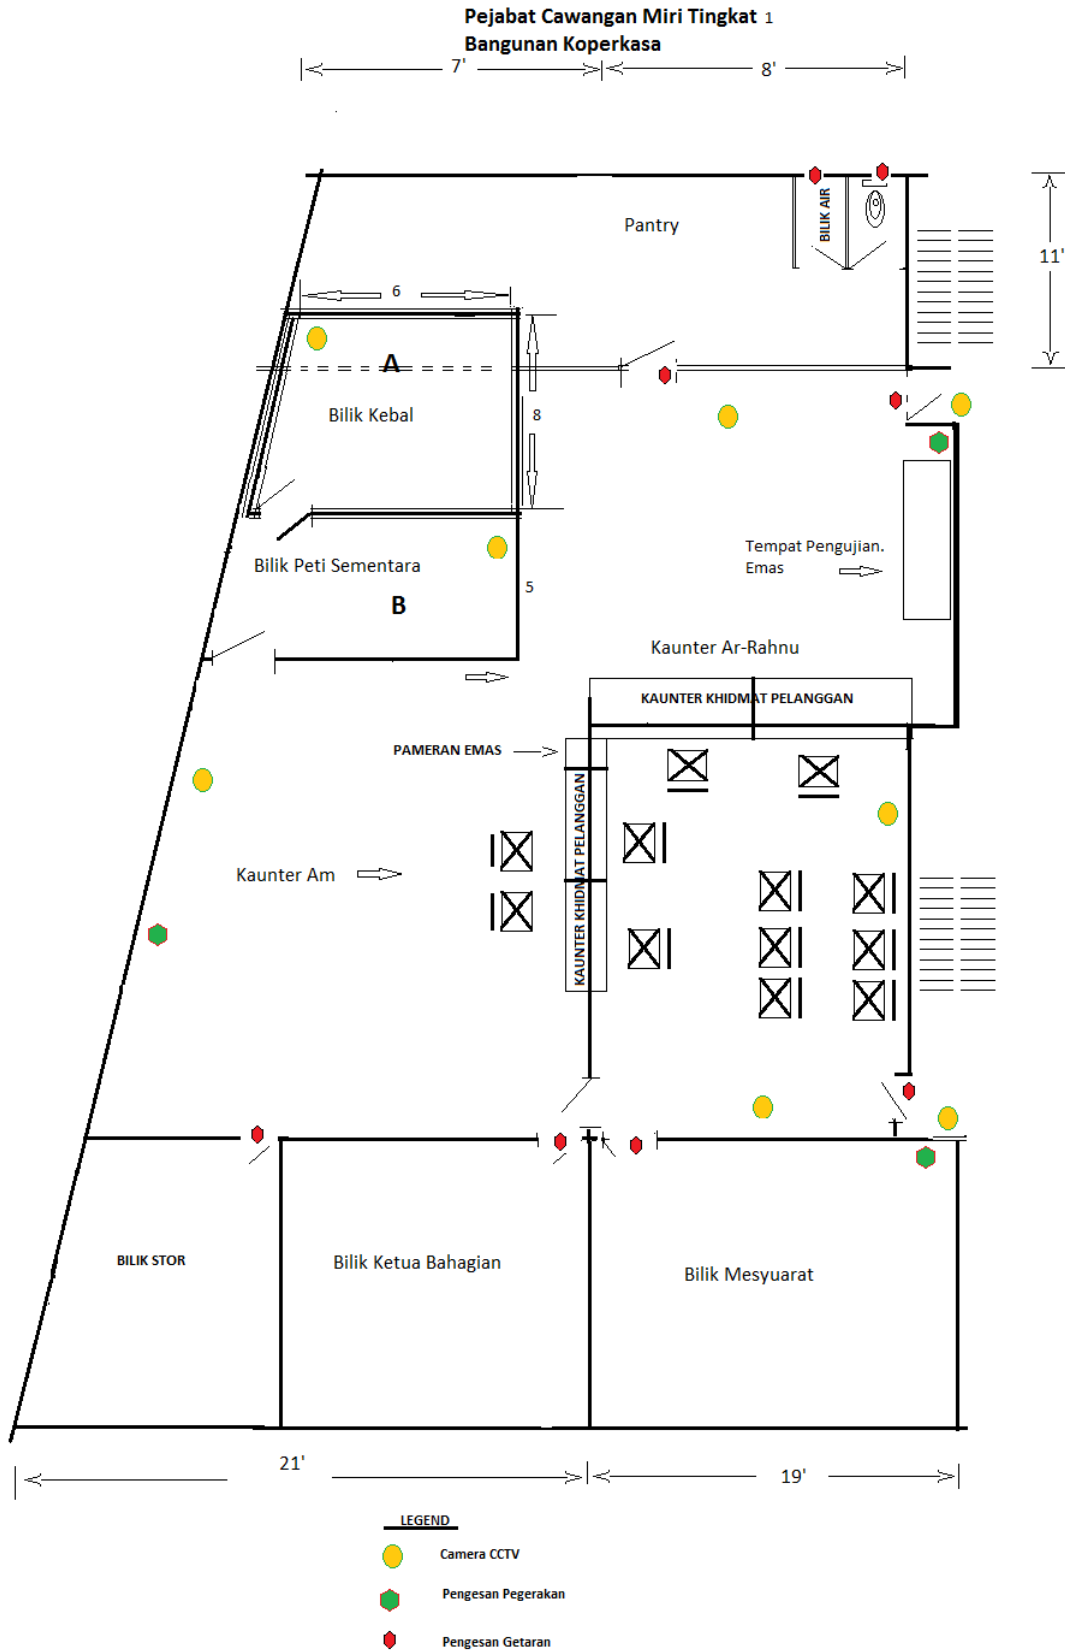

SEBUT HARGA UBAHSUAI BILIK PEJABAT KOPERASI KOPERKASA SARAWAK BERHAD/AR-RAHNU
 CAWANGAN MIRI. TINGKAT 1 LOT 2488, JLN BOULEVARD COMMERCIAL CENTRE MIRI.

LAMPIRAN

SEBUT HARGA UBAHSUAI BILIK PEJABAT KOPERASI KOPERKASA SARAWAK BERHAD/AR-RAHNU
CAWANGAN MIRI. TINGKAT 1 LOT 2488, JLN BOULEVARD COMMERCIAL CENTRE MIRI.

LAMPIRAN

SEBUT HARGA UBAHSUAI BILIK PEJABAT KOPERASI KOPERKASA SARAWAK BERHAD/AR-RAHNU
CAWANGAN MIRI. TINGKAT 1 LOT 2488, JLN BOULEVARD COMMERCIAL CENTRE MIRI.

LAMPIRAN