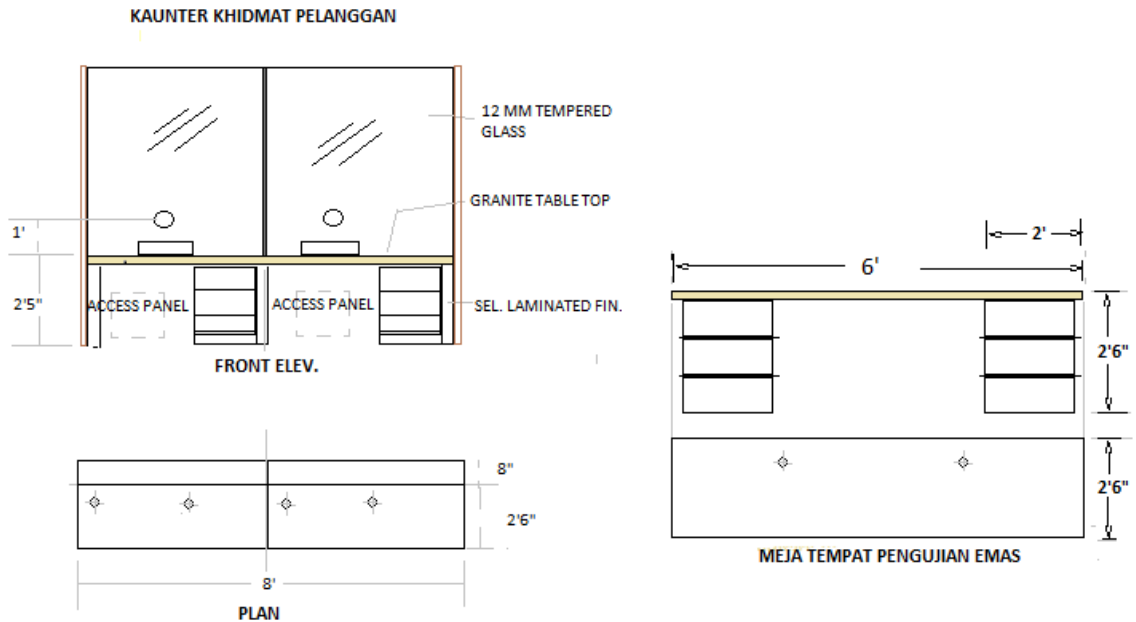

SEBUT HARGA UBAHSUAI BILIK PEJABAT KOPERASI KOPERKASA SARAWAK BERHAD/AR-RAHNU
CAWANGAN MIRI. TINGKAT 1 LOT 2488, JLN BOULEVARD COMMERCIAL CENTRE MIRI.

LAMPIRAN